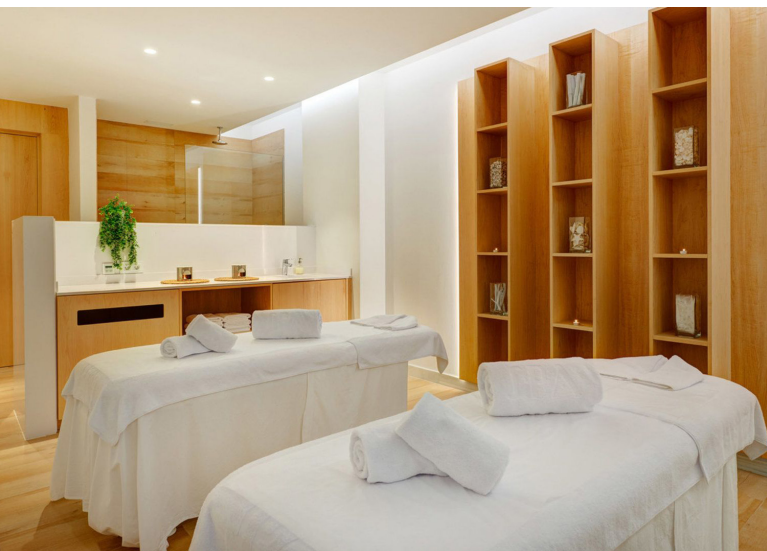

Wichtige Hinweise:

Deutsche Staatsbürger benötigen ein gültiges Ausweisdokument zum Antritt der Reise. Für Reisende mit anderer Staatsbürgerschaft können abweichende Einreise- und Visabestimmungen gelten. Bitte beachten Sie, dass es kurzfristig zu Änderungen der Einreisebestimmungen kommen kann. Die Reise ist für Personen mit eingeschränkter Mobilität nicht geeignet. Die Mindestteilnehmerzahl für die Durchführung der Reise beträgt 12 Personen. Wir empfehlen den Abschluss einer Reiserücktrittversicherung inkl. Auslandskrankenversicherung über die ERGO Versicherung. Es gelten die allgemeinen Geschäftsbedingungen der Wend Urlaubsreisen GmbH.

Veranstalter:

Wend Urlaubsreisen GmbH - Bahnhofstraße 14, 33803 Steinhagen
Telefon: 05204 - 985 90 16 – E-Mail: info@westfalen-urlaubsreisen.de